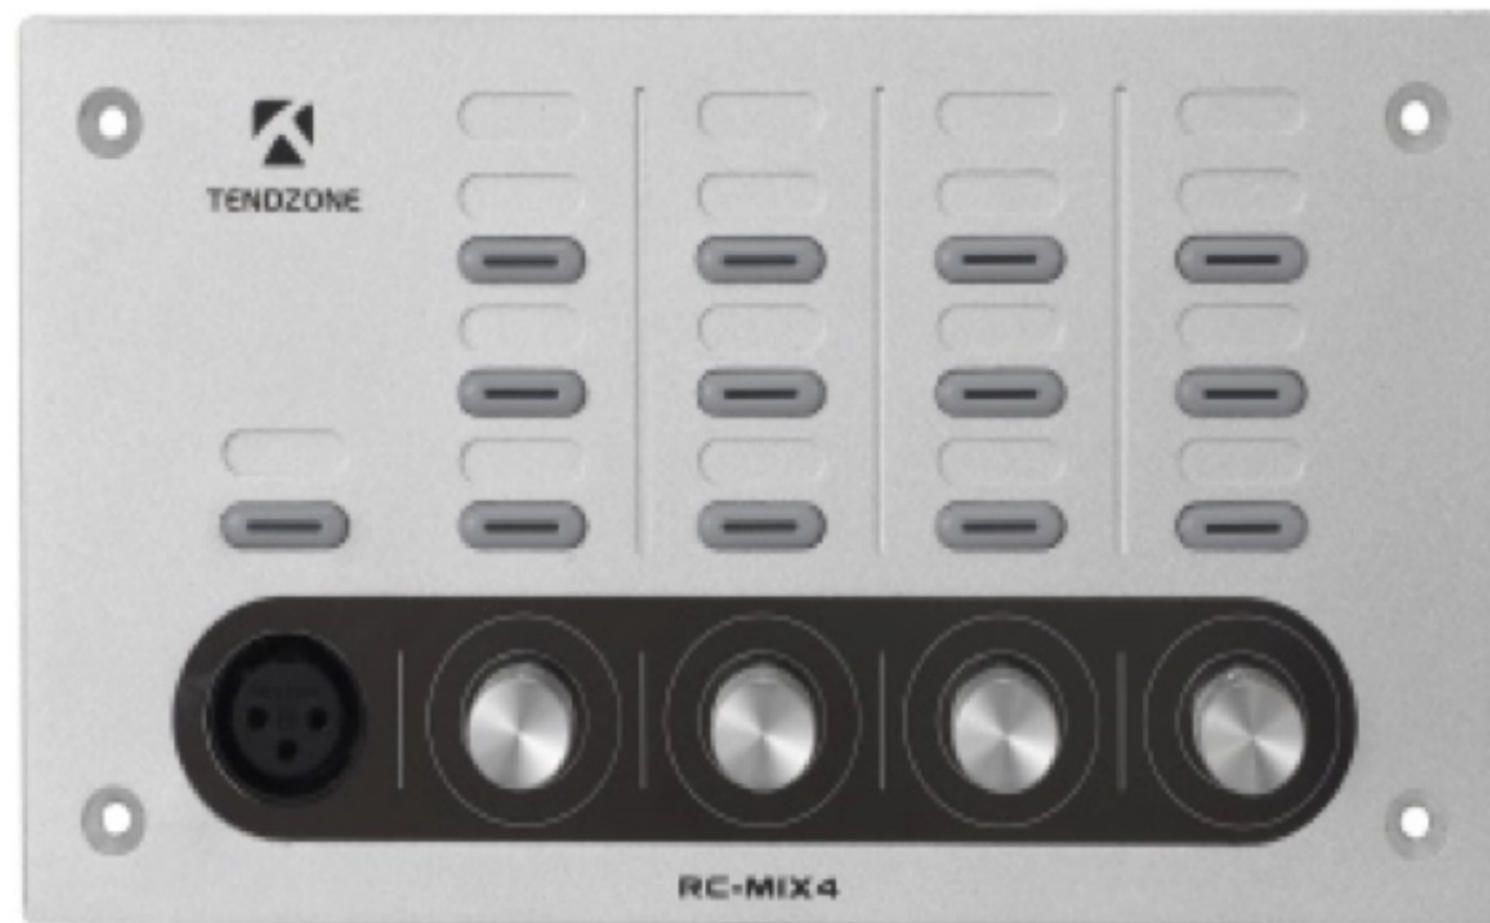

RC-MIX4

控制面板

麥克風及調音型控制面板

- 可程式按鍵：13 鍵，每一按鍵皆可情境設定或一鍵多個控制命令。
- 雙色 LED 指示燈：12 組
- 單色 LED 指示燈：1 組
- 麥克風輸入：1 組
- 音量調整鈕：4 組，含環形 LED 音量表：4 組
- 網路通訊端子：2 組，可串接至下一個控制面板。
- 通訊協議：TCP/IP 標準網路
- 雙電源供應：支援 POE 供電及 DC 9V 外部電源供電
- 外觀尺寸：114×202×4 mm
- 埋牆盒尺寸：105×195×47 mm
- 需搭配本公司數位混音處理器使用